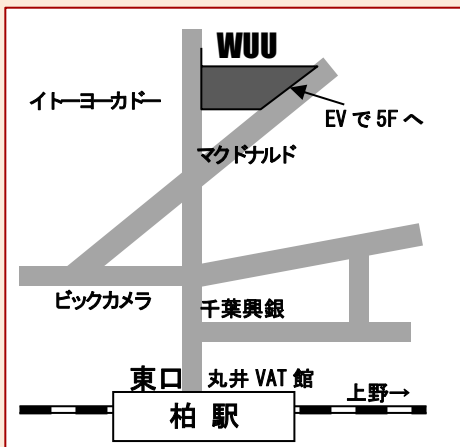

Open 13:00

Play 14:00

恒例 Live の新年幕開けは

和とアラブの楽器が融合する

初 Trio 編成

予約 ¥3,300

当日 ¥3,600

\* 別途ワンドリンクオーダー

\* 中学生以下半額

◆JR 常磐線/東武野田線「柏駅」中央東口より徒歩 3 分 ◆東口駅前通り(ハウディー・モール)イトヨーカドー向い

EcKoto

<ご予約・お問い合わせ> Live House 「柏 Studio WUU」 TEL 04-7164-9651

☒ HP より予約専用アドレスへお進みください ▶ <http://www.wuu.co.jp/>