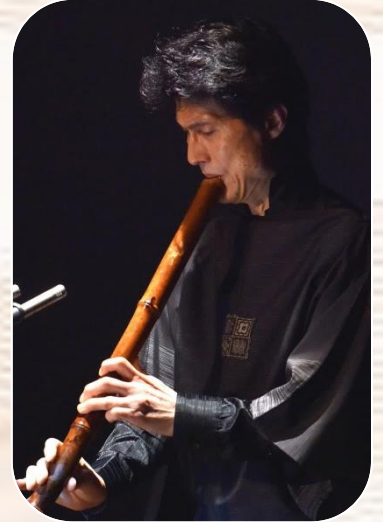

和で奏でる Oriental Sound

～ 日本伝統楽器のルーツを辿る ～

東洋リズムを操る魔法の手

オリジナル奏法で魅せる箏

七色に変わる尺八の音

立岩潤三 Junzo Tateiwa
Percussion

増田厚司 Atsushi Masuda
Japanese Koto

坂田梁山 Ryozan Sakata
Shakuhachi