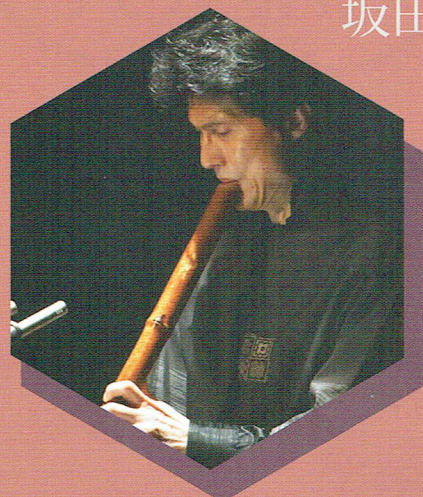

- ・全国箏曲コンクール第1位
- ・NHK邦楽オーディション合格
- ・NHK邦楽技能者育成会卒業
- ・NHKラジオ生放送演奏などのメディア活動
- ・オリジナルCDや箏爪、ハーフサイズ箏などを発表
- ・手軽さと音色を追求した独自のレッスンを展開
- ・日本とスイスの国交樹立150周年記念公演で
現地ジャズピアニストとコラボレーション

坂田梁山(サカタリョウザン) / 尺八

- ・都山流尺八本曲コンクールで金賞・文部大臣賞受賞
- ・NHK邦楽技能者育成会卒業
- ・NHK邦楽オーディション合格
- ・都山流尺八師範試験首席登第
- ・鬼太鼓座公演や劇団四季ミュージカルミュージカル出演
- ・テレビ(題名のない音楽会他)や
ラジオ(邦楽ジョッキー他)に多数出演
- ・桐朋学園芸術短期大学日本音楽尺八科非常勤講師