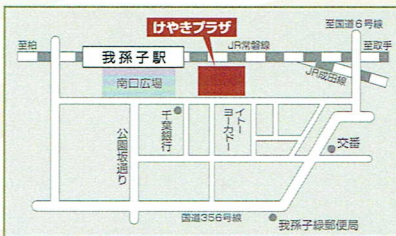

第19回

箏コンサート

聖徳大学附属取手聖徳女子中学校・高等学校 箏曲部

入場料
無

主催／聖徳大学附属取手聖徳女子中学校・高等学校 箏曲部
後援／全日本邦楽普及連盟「雅びの会」・箏曲部後援会

2017. 2/19 (日)

13:30 開演 (13:00 開場)

ふれあいホール (けやきプラザ内)

JR我孫子駅南口より徒歩1分

プログラム

MIRAI (水川寿也 作曲)	流音-音の語り部- (吉崎克彦 作曲)
鷹 (沢井忠夫 作曲)	麗韻 (水野利彦 作曲)
聖徳スーパーメドレー (上原潤之助 編曲)	星砂のファンタジア (石井由希子 作曲)
五重奏曲 (栗林秀明 作曲)	夏霖 (水野利彦 作曲)
祝宴～組曲竹取物語より～ (三宅一徳 作曲)	グリーン・ウインド (吉崎克彦 作曲)

賛助出演

坂田 梁山 (尺八)
邦楽アンサンブル彩音 (箏・17絃・三絃)

出演

箏曲部
上原潤之助 (三絃)
生村 伸子 (箏)

お問合せ先 TEL0297-83-8111(代) 箏曲部顧問/生村
<http://www.seitoku.fujishiro.ibaraki.jp/club/club.htm>