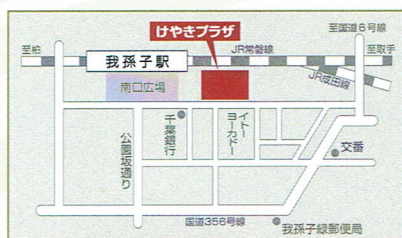

第21回

聖徳大学附属取手聖徳女子中学校・高等学校 箏曲部

箏コンサート

入場料
無

主催／聖徳大学附属取手聖徳女子中学校・高等学校 箏曲部
後援／全日本邦楽普及連盟「雅びの会」・箏曲部後援会

2019. 2/10 (日)

13:30 開演 (13:00 開場)

ふれあいホール (けやきプラザ内)

JR我孫子駅南口より徒歩1分

プログラム

春の海幻想 (牧野由多可 作曲)	宇宙の詩 (水川寿也 作曲)
ジブリメドレー (石井由希子 編曲)	風と光と空と (佐藤敏直 作曲)
ふたなしま (江戸信吾 作曲)	F.L.Y (沢井比河流 作曲)
GRADATION (吉崎克彦 作曲)	他

賛助出演

坂田 梁山 (尺八)
邦楽アンサンブル 彩音 (箏・17絃・三絃)

出演

箏曲部
上原潤之助 (三絃)
生村 伸子 (箏・17絃)

お問合せ先 TEL0297-83-8111(代) 箏曲部顧問／生村
<http://www.seitoku.fujishiro.ibaraki.jp/club/club.htm>