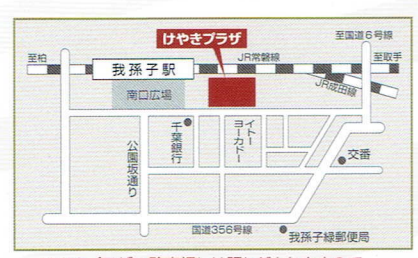

お問合せ先 TEL0297-83-8111(代) 箏曲部顧問/生村
<http://www.seitoku.fujishiro.ibaraki.jp/club/club.htm>

けやきプラザの駐車場には限りがありますので、できるだけ公共の交通手段をご利用ください。