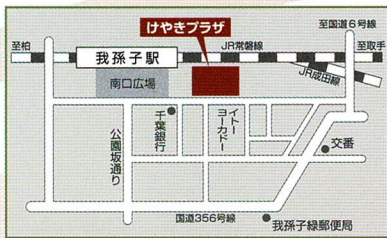

Koto Concert

第27回

聖徳大学附属取手聖徳女子高等学校 箏曲部

箏コンサート

2025. 2/2 (日)

14:00 開演 (13:30 開場)

ふれあいホール (けやきプラザ内)

JR我孫子駅南口より徒歩1分

入場料
無料

主催 / 聖徳大学附属取手聖徳女子高等学校 箏曲部
後援 / 全日本邦楽普及連盟「雅びの会」・箏曲部後援会

プログラム

桜フラグメンツ (冷水乃榮流 作曲)	迦樓羅 (池上真吾 作曲)
EMOTION (水野利彦 作曲)	日本の心 (牧野由多可 作曲)
飛驒によせる三つのバラード (長澤勝俊 作曲)	三つのフェスタルバラード (三木 稔 作曲)
赤の彩り (沢井比河流 作曲)	Axis (水川寿也 作曲)
脆性ノスタルジア (冷水乃榮流 作曲)	

■ 賛助出演

坂田 梁山 (尺八)
松前 孝志 (尺八)
邦楽アンサンブル彩音 (箏・17絃・三味線)
合唱部

■ 出演

箏曲部
上原潤之助 (三味線)
生村 伸子 (箏)

お問合せ先 TEL 0297-83-8111(代) 箏曲部顧問 / 生村