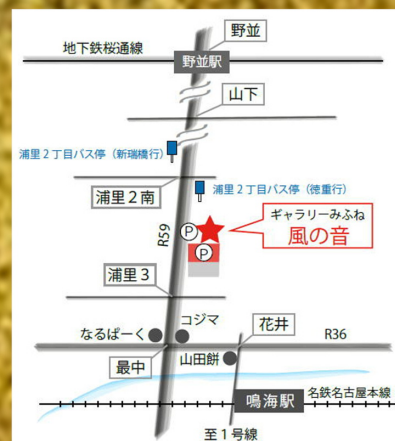

行かないで  
リベルタンゴ

料金 ¥3,000  
学生 ¥2,000

ギャラリー みふね 風の音 Kaze no ne

名古屋市緑区浦里3-312

052-891-2610

お申込みは、お電話で

052-891-2610

090-1298-7462